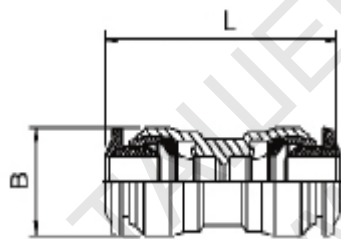

# 55040

RACCORDO DIRITTO INTERMEDIO - STRAIGHT CONNECTOR

**СЪЕДИНИТЕЛ- прав, пластмасов**

**Характеристики:**

Tube	L	B	Conf. Pack.
4	31	10	25
5	34	12	25
6	35	12.5	25
6 - 4	34	12.5	25
8	37	14	25
8 - 6	37.5	14	25
10	45	17	25
10 - 8	44	17	25
12	49	20	25
12 - 10	49	20	25
14	48	21	10